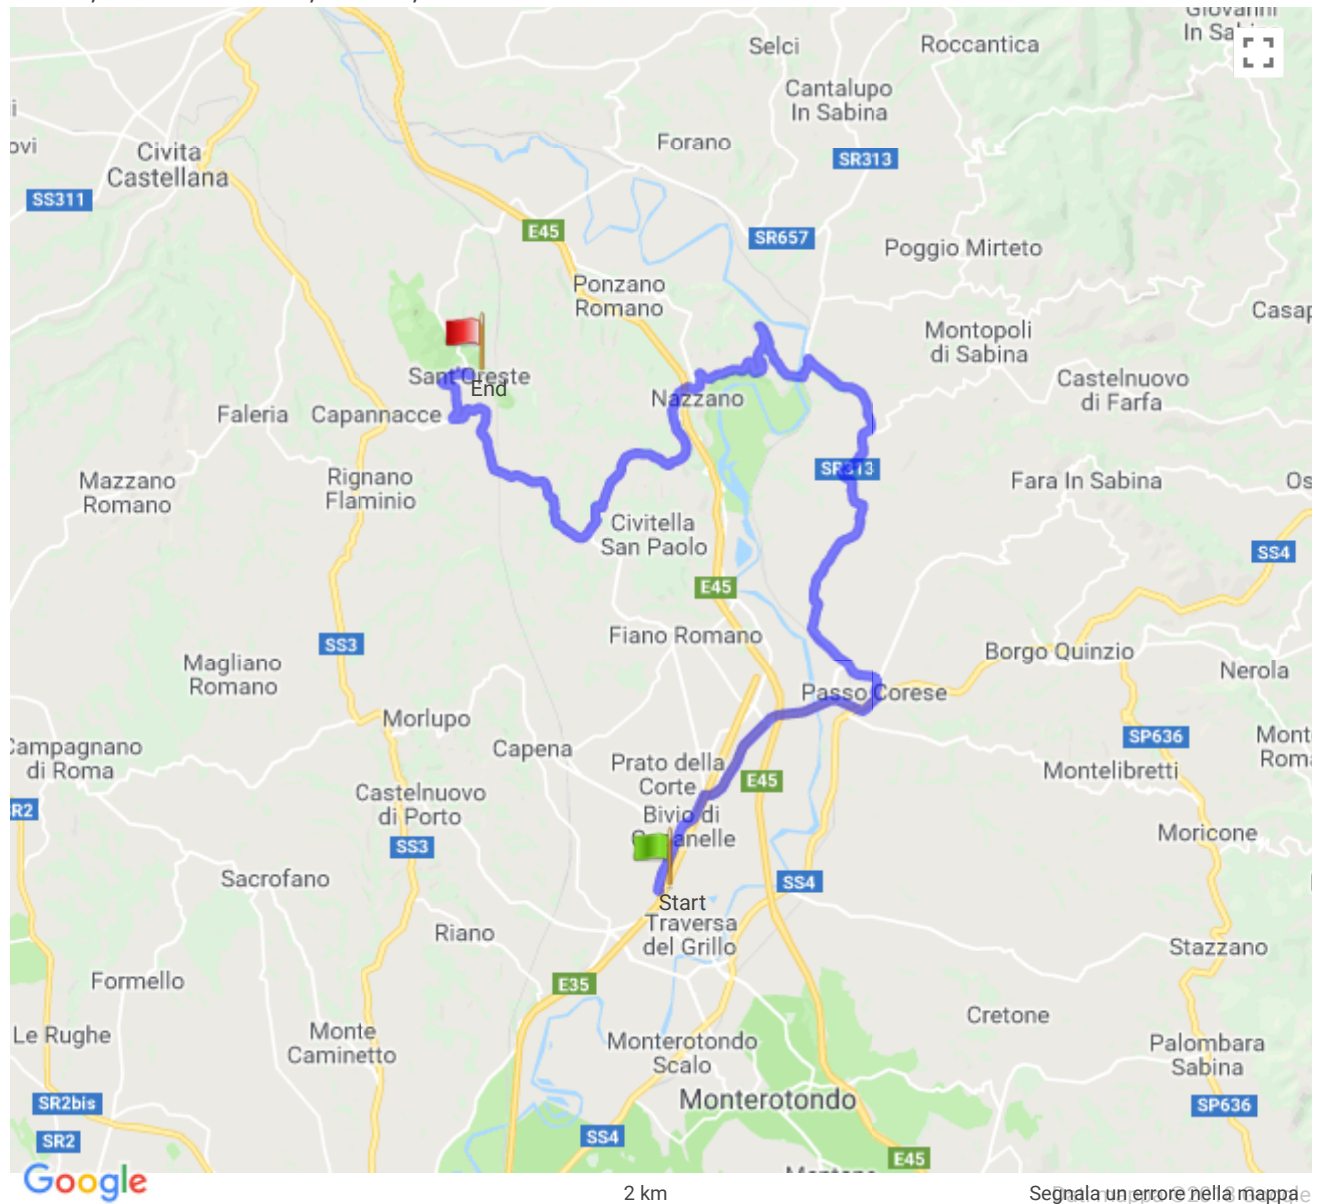

## 🇮🇹 T06 S. Oreste 2018 Corto Da CarloTurbike - 45,68 km - Percorso in un'unica direzione

Italia , 00060 Girardi, Roma, Lazio

### Differenza altimetrica

388 metro (Altitudine da 24 metro a 412 metro)

Ascesa totale: 878 metro, Discesa totale: 490 metro

### T06 S. Oreste (Percorso corto)

Parcheggio TIBERINUS - Bretella - Passo Corese - SS313 - Poggio Mirteto Scalo - Torrita Tiberina - Vallonato - S. Oreste

Coordinate punto di partenza

Coordinate punto di arrivo

Latitudine: N 42°06.281' / N 42°6'16.898" / N +42.1046941    Latitudine: N 42°14.144' / N 42°14'08.664" / N +42.2357400  
Longitudine: E 12°34.983' / E 12°34'59.027" / E +12.5830632    Longitudine: E 12°31.087' / E 12°31'05.267" / E +12.5181300